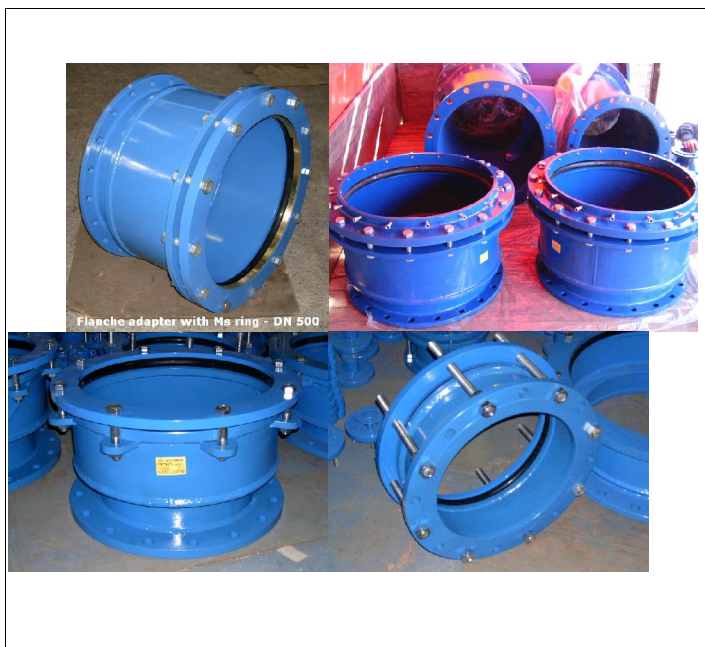

## OSTALI PROIZVODI

Spojnice velikih dimenzija za različite vrste cevi

Relining spojnica za spajanje sa armaturom ili nastavljjanje cevi prilikom provlačenja novih PE cevi kroz postojeće stare cevovode, "restraint" sistem povezivanja

Kućišta turbinskih vodomera

FF komadi sa injektorima

Peščani filteri za vodu sa ugrađenim injektorima

Razni tipovi fazonskih komada velikih dimenzija, zaštićeni plastifikacijom ili poliuretanom